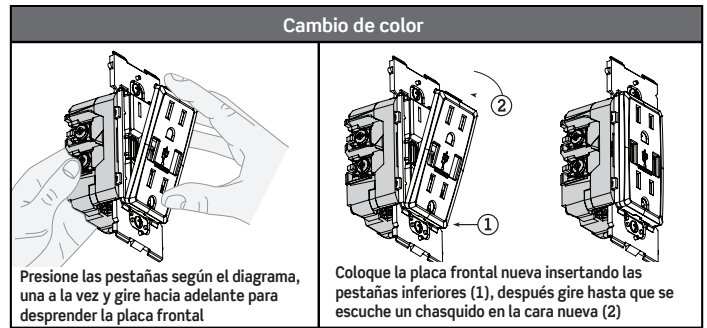

Colores de cambio