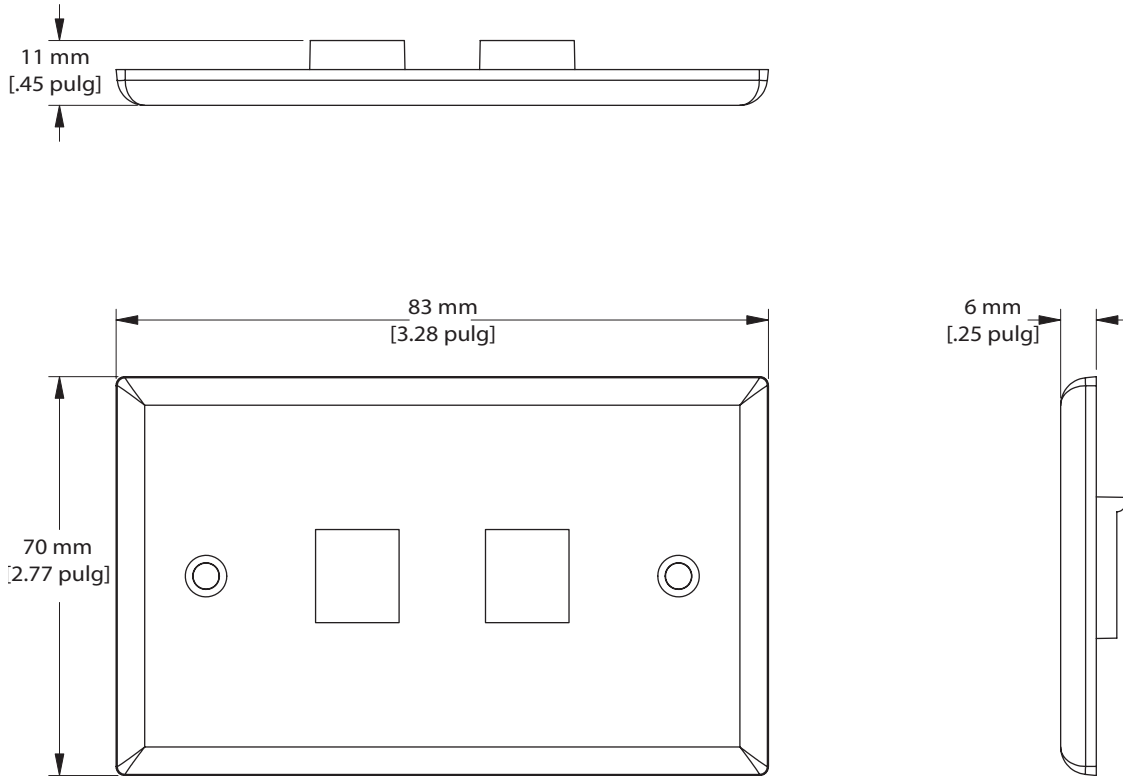

ESPECIFICACIONES

El estilo de la caja de la placa de pared presenta montaje, horizontal e integral que se adapta a las aberturas NEMA estándar y admite diversos conectores de bajo voltaje. Suministra dos puertos y acepta todos los módulos QuickPort de Leviton. Está hecha de plástico de alto impacto y retardante de fuego con clasificación UL 94V-0, registro ante cULus y cumplimiento con las especificaciones de la norma ANSI/TIA-568-C.0. La placa de pared es compatible con cajas de medidas en pulgadas y métricas. El paquete de la placa de pared incluye tornillos con cabeza de color y tornillos métricos con acabado zinc brillante.

Capacidad: Disponible en dos puertos

PAÍS DE ORIGEN

China

INFORMACIÓN SOBRE LA GARANTÍA

Si desea una copia de las garantías de productos de Leviton, visite www.leviton.com/warranty.

ARCHIVOS ELECTRÓNICOS

Si desea obtener archivos en formato CAD, especificaciones típicas o dibujos técnicos (.DXF, .DWG), visite www.leviton.com.

41070-2WS

PLACA DE PARED HORIZONTAL DE CAVIDAD SENCILLA QUICKPORT®

Descripción	Blanco
Placa de pared horizontal de 2 puertos	41070-2WS

Las placas de pared se venden vacías.

Leviton Network Solutions 2222 - 222nd St. SE Bothell, WA 98021-4416 tel 1-800-824-3005 tel +1-425-486-2222 appeng@leviton.com www.leviton.com	Asia / Pacífico T +1.631.812.6228 E infoasean@leviton.com	Canadá T +1.514.954.1840 E pcservice@leviton.com	Caribe T +1.954.593.1896 E infocaribbean@leviton.com	China T +852.2774.9876 E infochina@leviton.com	Colombia T +57.1.743.6045 E infocolombia@leviton.com
	Europa T +44.0.1592.772124 E customerserviceeu@leviton.com	India / SAARC T +971.4.886.4722 E infoindia@leviton.com	México T +52.55.5082.1040 E lsamarketing@leviton.com	Medio Oriente y África T +971.4.886.4722 E lmeinfo@leviton.com	Corea del Sur T +82.2.3273.9963 E infokorea@leviton.com