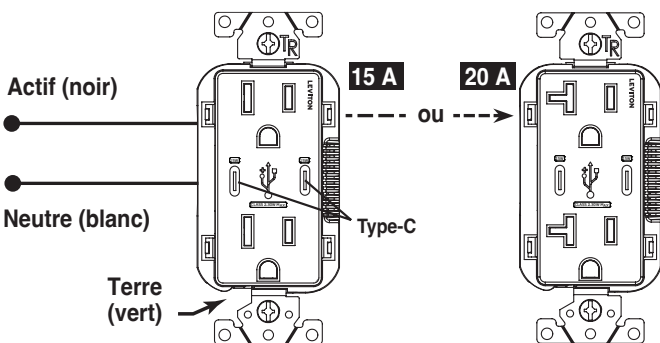

Puissance de recharge totale de 30 W
Plaques vendues séparément.

Caractéristiques

- Recharge la plupart des appareils USB de type C et A (adaptateur requis)
- Recharge sans adaptateur d'appareils USB de type C présentant une apparence chic et soignée
- Aucune capacité de transfert de données
- Ports de recharge USB de 6 A
- Deux ports de recharge dotés d'une puissance de recharge maximale de 15 W chacun
- Puce intelligente qui reconnaît chaque appareil et en optimise la recharge
- Thermostat interne qui empêche les circuits électroniques de surchauffer
- Ports USB ayant résisté à des tests de plus de 10 000 insertions, répondant ainsi aux normes de l'industrie

- Compatibilité avec les appareils USB 3.1, 3.0, 2.0 et 1.1
- Ports USB de type C permettant d'insérer les fils de recharge dans n'importe quel sens
- Sorties inviolables à volets intégrés qui aident à prévenir l'insertion de la plupart des corps étrangers et des fiches non conformes
- Modèles de prises de 15 et de 20 A offerts
- Compatibilité avec les plaques sans vis Decora^{MD} et Decora Plus^{MC} (vendues séparément)
- Qualité spécifiée

Homologations

Homologation cCSAus

Garantie

Garantie limitée de deux ans

Spécifications

Consultez Leviton.com pour connaître toutes les spécifications.

Dimensions

Schémas de câblage

Renseignements pour la commande

N°. de cat.	Description	Capacité de recharge	Valeurs nominales	Couleur
T5637	Prise murale à deux ports USB de type C	30 W	15 A – 125 V	W, I, LT, G, E, B
T5837	Prise murale à deux ports USB de type C	30 W	20 A – 125 V	W, I, LT, G, E, B