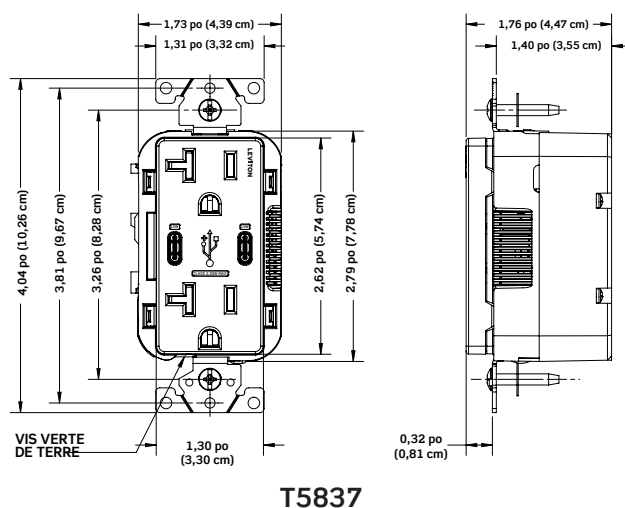

Caractéristiques

- Recharge la plupart des appareils USB de type C et A (adaptateur requis)
- Recharge sans adaptateur d'appareils USB de type C présentant une apparence chic et soignée
- Aucune capacité de transfert de données
- Ports de recharge USB de 6 A
- Deux ports de recharge dotés d'une puissance de recharge maximale de 15 W chacun
- Puce intelligente qui reconnaît chaque appareil et en optimise la recharge
- Thermostat interne qui empêche les circuits électroniques de surchauffer
- Ports USB ayant résisté à des tests de plus de 10 000 insertions, répondant ainsi aux normes de l'industrie

- Compatibilité avec les appareils USB 3.1, 3.0, 2.0 et 1.1
- Ports USB de type C permettant d'insérer les fils de recharge dans n'importe quel sens
- Sorties inviolables à volets intégrés qui aident à prévenir l'insertion de la plupart des corps étrangers et des fiches non conformes
- Modèles de prises de 15 et de 20 A offerts
- Compatibilité avec les plaques sans vis Decora^{MD} et Decora Plus^{MC} (vendues séparément)
- Qualité spécifiée

Homologations

Homologation cCSAus

Garantie

Garantie limitée de deux ans

Spécifications

Consultez Leviton.com pour connaître toutes les spécifications.

Dimensions