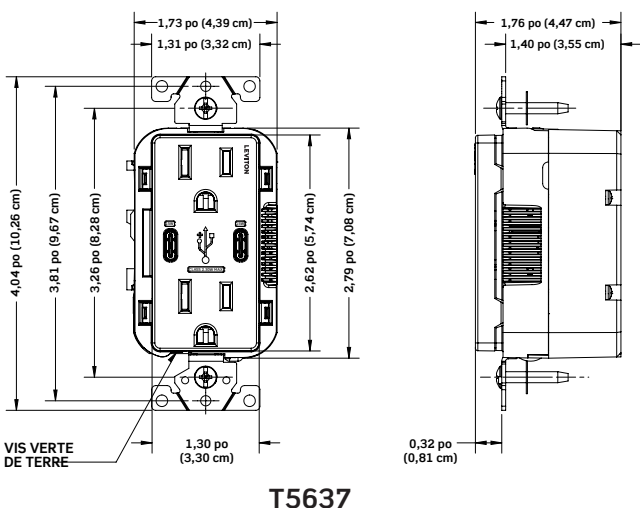

- Compatibilité avec les appareils USB 3.1, 3.0, 2.0 et 1.1
- Ports USB de type C permettant d'insérer les fils de recharge dans n'importe quel sens
- Sorties inviolables à volets intégrés qui aident à prévenir l'insertion de la plupart des corps étrangers et des fiches non conformes
- Modèles de prises de 15 et de 20 A offerts
- Compatibilité avec les plaques sans vis Decora^{MD} et Decora Plus^{MC} (vendues séparément)
- Qualité spécifiée

Homologations

Homologation cCSAus

Garantie

Garantie limitée de deux ans

Spécifications

Consultez Leviton.com pour connaître toutes les spécifications.

Dimensions

Schémas de câblage

Renseignements pour la commande

N°. de cat.	Description	Capacité de recharge	Valeurs nominales	Couleur
T5637	Prise murale à deux ports USB de type C	30 W	15 A – 125 V	W, I, LT, G, E, B
T5837	Prise murale à deux ports USB de type C	30 W	20 A – 125 V	W, I, LT, G, E, B