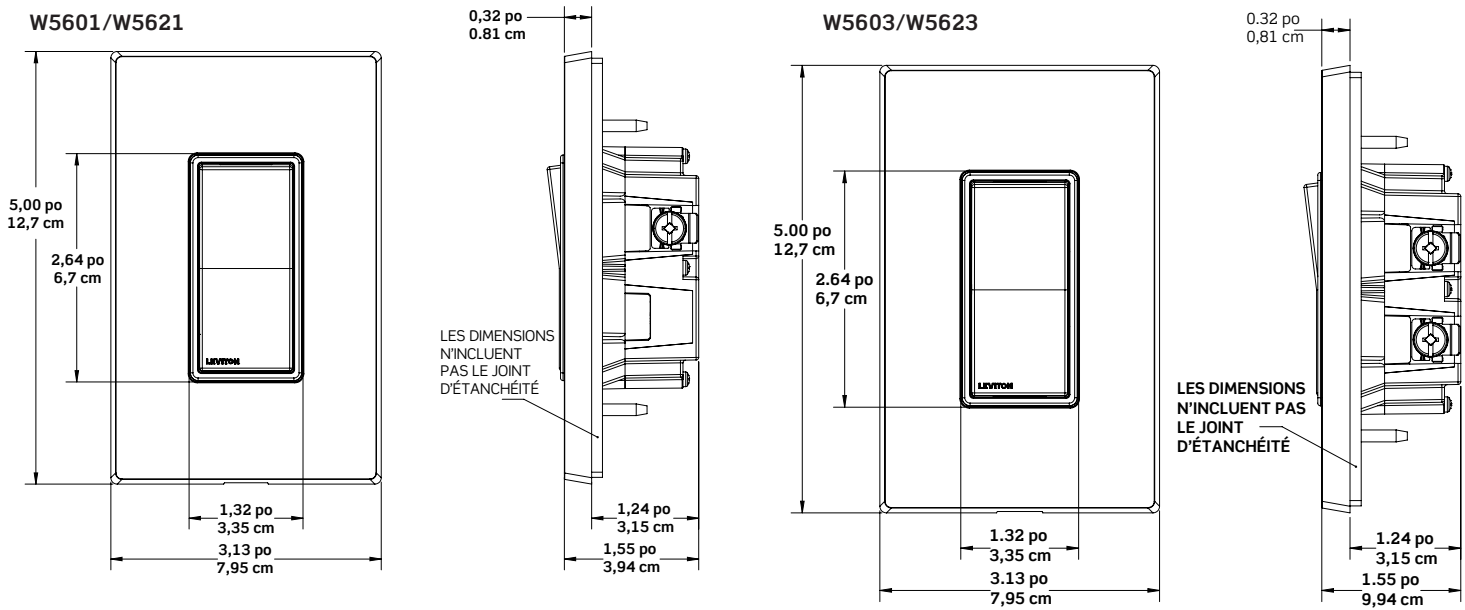

Caractéristiques techniques

- Mise à la terre : OUI
- Charge nominale en ch : 0,5 à 120 V ; 2 à 240-277 V
- Intensité maximale : 12 A
- Terminaisons : arrière et latérales
- Couple de serrage : 14 à 18 po-lb (1,6 à 2,0 N-m)
- Tension : 120/277 V c.a.

Normes et certifications

cULus
NOM

Garantie

2 ans, limitée

Schéma dimensionnel

Renseignements pour la commande

N° de cat.	Description	Couleur
W5601-02W	Interrupteur Decora intempérisé, 15 A, unipolaire	2W, 2T, 2GY, 2E
W5603-02W	Interrupteur Decora intempérisé, 15 A, à trois voies	2W, 2T, 2GY, 2E
W5621	Interrupteur Decora intempérisé, 20A, unipolaire	2W, 2T, 2GY
W5623	Interrupteur Decora intempérisé, 20A, à trois voies	2W, 2T, 2GY