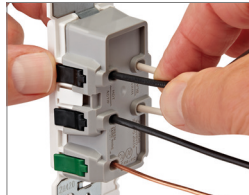

Leviton propose des appareils qui répondent aux besoins de chaque client

À DÉCOUVRIR

decora edge™

Gamme classique Decora™ facilitant et accélérant l'installation.

Les modèles Decora Edge de Leviton présentent l'apparence classique et le rendement supérieur des dispositifs Decora, tout en étant **plus sécuritaires, ainsi que plus rapides et faciles à installer.**

FERMER.

Lire le code pour en savoir plus.

leviton.com/DecoraEdge

MEILLEUR : Produits rehaussés grâce aux fonctionnalités intelligentes et à d'autres améliorations

RENU™

Renu est une collection colorée de dispositifs, comme des interrupteurs, des prises, des gradateurs et des plaques, dont la face peut être facilement remplacée. Ses produits sont offerts dans une variété de couleurs populaires et une plaque d'apparence inox.

Apprenez-en davantage sur Leviton.com/renu