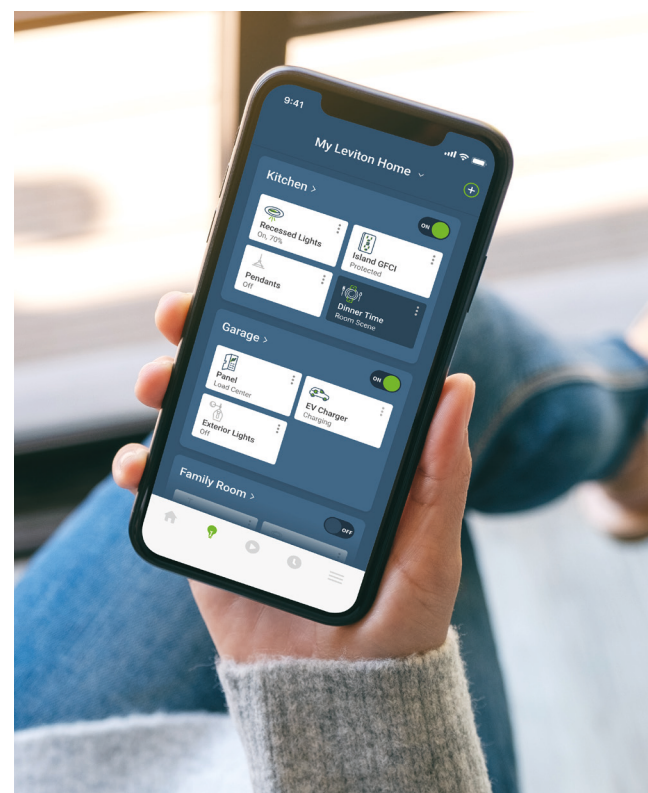

Pourquoi s'associer à Leviton?

Saviez-vous que les appareils Leviton sont utilisés dans plus de 90 % des foyers américains? Depuis plus d'un siècle, la qualité et l'innovation de Leviton constituent la référence en matière de besoins électriques résidentiels. L'innovation de Leviton offre des solutions faciles à installer qui répondent aux attentes des résidents d'aujourd'hui. Notre gamme de plus de 30 000 produits va des commandes d'éclairage DecoraSmart^{MD} aux interrupteurs et prises de courant de base, en passant par les prises murales à ports de recharge USB, les DDFT, les DDAA et les bornes de recharge de véhicules électriques.

Commande globale via l'appli My Leviton

Pour une première fois dans l'industrie, une application, My Leviton, réunit la commande des disjoncteurs intelligents de 2^e génération d'un panneau de distribution, d'ÉRVE^{MD} intelligents et de dispositifs Decora Smart^{MD} de Leviton, permettant aux utilisateurs d'effectuer facilement les réglages voulus pour leur maison depuis n'importe quel endroit au monde en utilisant leur tablette ou leur téléphone intelligent.

Les panneaux de distribution de Leviton

Donnez un avantage aux gestionnaires immobiliers, aux professionnels de l'entretien et aux résidents grâce au panneau de distribution de Leviton, désormais doté d'une connectivité Internet en option. Grâce à l'appli My Leviton et aux disjoncteurs intelligents, ils pourront accéder à des fonctionnalités de télésurveillance pour la maintenance préventive, l'analyse énergétique, la protection contre les incendies et bien plus encore.