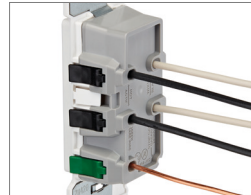

TERMINÉ.

Lire le code pour en savoir plus.

leviton.com/DecoraEdge

MEILLEUR : Produits rehaussés grâce aux fonctionnalités intelligentes et à d'autres améliorations