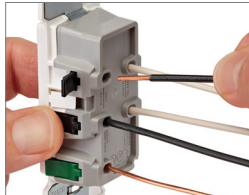

Leviton propose des appareils qui répondent aux besoins de chaque client

À DÉCOUVRIR

decora edge™

Gamme classique Decora™ facilitant et accélérant l'installation.

Les modèles Decora Edge de Leviton présentent l'apparence classique et le rendement supérieur des dispositifs Decora, tout en étant **plus sécuritaires, ainsi que plus rapides et faciles à installer.**