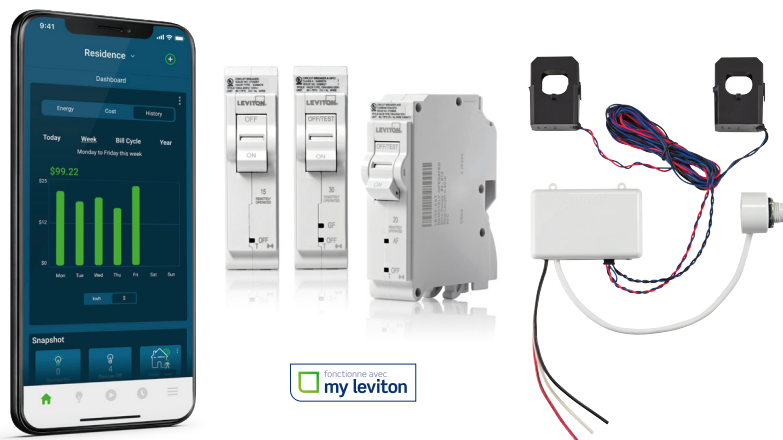

fonctionne avec
my leviton

1. Pour les installations de 60 A ou moins en présence de fils de cuivre, ou de 50 A ou moins en présence de fils d'aluminium.

* LWHEM vendu séparément.